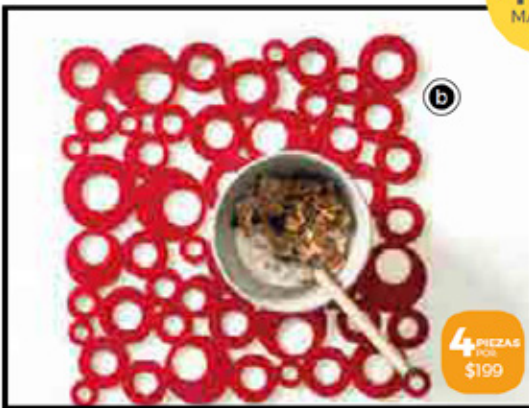

Álamos
a. Camino de mesa 51066 $219
b. Manteles individuales 51067 $199

Copal
Camino de mesa MED GDE
Código 95304 95305
PRECIO $369 $499

4 PIEZAS POR $199