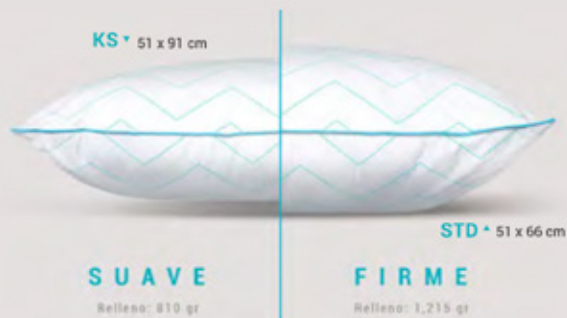

# Leopardo

*cobertor ligero*

TALLA	CÓDIGO	MEDIDAS	PRECIO
FRAZADA	52250	1.09 x 1.70 m	<b>\$199</b>
IND	52251	1.80 x 2.20 m	<b>\$369</b>
MAT	52251	1.80 x 2.20 m	<b>\$369</b>
QS	52253	2.40 x 2.20 m	<b>\$479</b>
KS	52253	2.40 x 2.20 m	<b>\$479</b>

\*Accesorios y complementos se venden por separado.

*Complementa el look :*

1. Sábanas Siberia Alpes Rosa Madura MAT | 24790 | \$599
2. Funda de almohada Alpes Café STD | **35685** | \$165
3. Cojín Chita | 36663 | \$249

El perfecto balance entre soporte y suavidad.

La Almohada Sognare tiene relleno de microfibras de gel que son 10 veces más delgadas que un cabello humano y funcionan como un sistema de válvulas de aire.

**SOPORTE**

Mantiene la cabeza en la posición adecuada para alinear las cervicales a la columna vertebral.

**NUEVA TECNOLOGÍA MICROFUSION®**

COMBINACIÓN SECRETA DE 3 MICROFIBRAS DE GEL 10 VECES MÁS DELGADAS QUE UN CABELLO