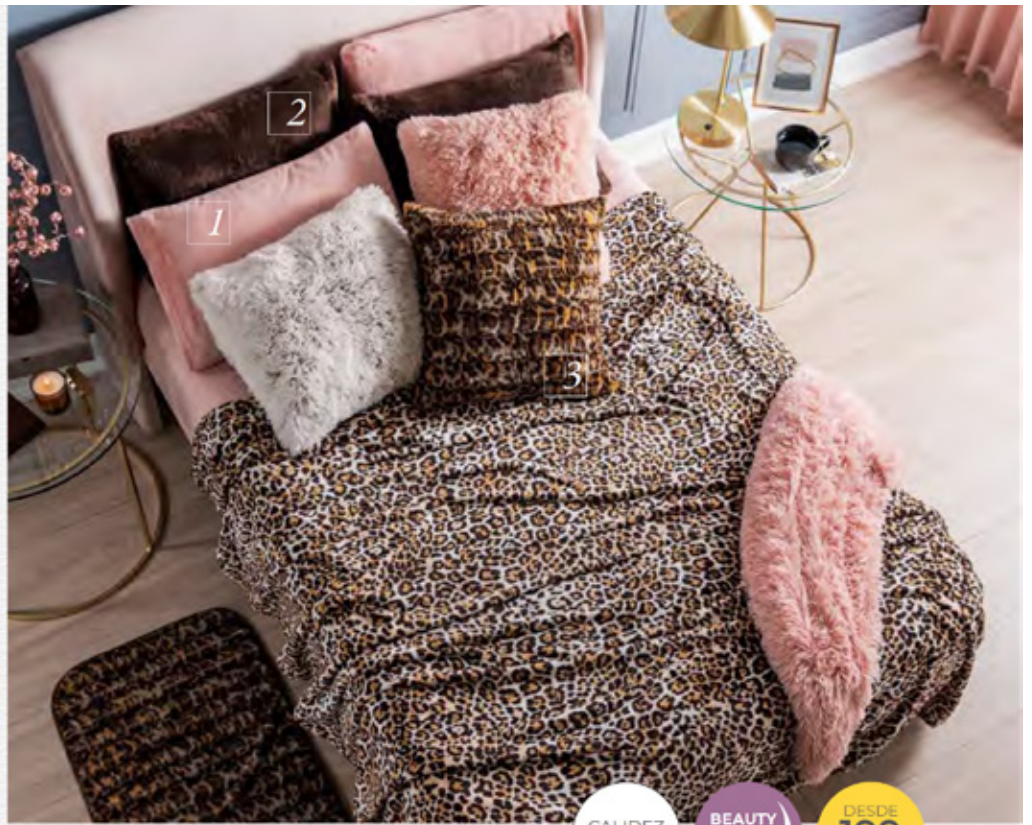

Cortinas Blackout Catania
Rosa Madura Largas

64076 $ **899**

Leopardo

cobertor ligero

TALLA	CÓDIGO	MEDIDAS	PRECIO
FRAZADA	52250	1.09 x 1.70 m	$199
IND	52251	1.80 x 2.20 m	$369
MAT	52251	1.80 x 2.20 m	$369
QS	52253	2.40 x 2.20 m	$479
KS	52253	2.40 x 2.20 m	$479

*Accesorios y complementos se venden por separado.

Complementa el look :

1. Sábanas Siberia Alpes Rosa Madura MAT | 24790 | $599
2. Funda de almohada Alpes Café STD | **35685** | $165
3. Cojín Chita | 36663 | $249